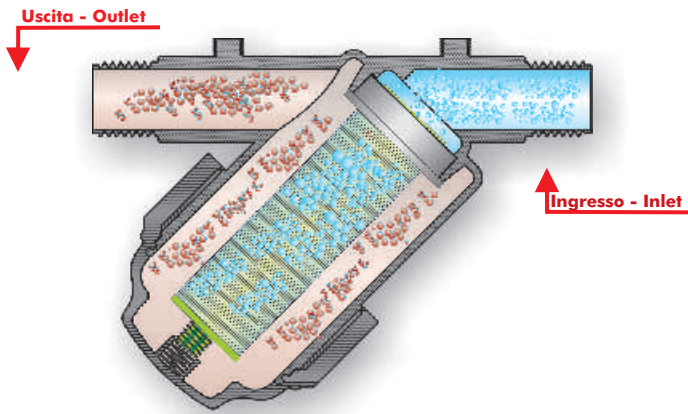

● Les filtres à disques Plastica Alfa sont doués d'un système qui induit un mouvement hélicoïdal à l'eau, le nouveau Système Vortex, qui canalise aussi les impuretés vers les parois du filtre en permettant de réduire considérablement la quantité des nettoyages et ainsi la dépense d'eau et d'énergie."

● Los filtros de discos Plastica ALFA también están dotados de un sistema que traslada al agua un movimiento helicoidal, el nuevo Sistema VORTIX, que convoya las impurezas sobre las paredes del filtro permitiendo así de reducir notablemente el número de lavados y por lo tanto el consumo de agua y energía.

PRINCIPIO DI FUNZIONAMENTO
OPERATING SCHEME - PRINCIPE DE FONCTIONNEMENT - PRINCIPIO DE FUNCIONAMIENTO

20015-D

20540

20545

Indice di filtrazione - Filtering rating

75 mesh
200 micron

120 mesh
130 micron

150 mesh
100 micron