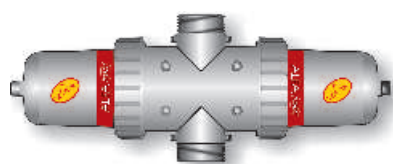

20550-A

Doppiocorpo Allungato
Extended Twin body

Codice/Code	Misura/Size	Cartuccia/Cartridge	Scatola/Box	Euro Price
- L - LN - LV	3" GAS 3" NPT 3" ALFARAPID	filtra autopulente ALFA matic self-cleaning filters VORTIX Dischi - disks	1 DA	420,00
- M - MN - MV	4" GAS 4" NPT 4" ALFARAPID	filtra autopulente ALFA matic self-cleaning filters VORTIX Dischi - disks	1 DA	420,00
C20540-A			Cartuccia ALFAMATIC VORTIX - Vortex Alfamatic cartridge	175,00