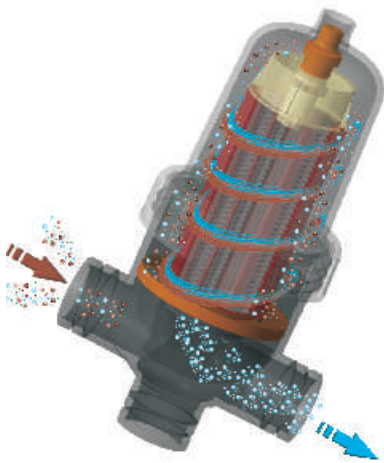

Ø 3"

Pressione Max : 10 bar
Pressione Min di controlavaggio: 2,2 bar
Portata Max consigliata : 720 lt/min (43.2 m³/h)
Superficie filtrante : 2122 cm²

Max Pressure : 145 psi
Min Backflushing pressure : 31.9 psi
Max Flow recommended : 191 gal/min
Filtering area : 329 sq.in

PULIZIA ALFAMATIC

ALFAMATIC CLEANING - NETTOYAGE ALFAMATIC - LIMPIEZA ALFAMATIC

1 **FILTRAGGIO**
FILTERING

2 **APERTURA CARTUCCIA**
CARTRIDGE OPENING

3 **CONTROLAVAGGIO**
BACK-FLUSHING

● I filtri a dischi Plastica ALFA sono anche dotati di un sistema che trasferisce all'acqua un movimento elicoidale, il nuovo Sistema VORTIX, che convoglia le impurità sulle pareti del filtro permettendo così di ridurre notevolmente il numero di lavaggi e quindi il consumo di acqua e di energia.

● Plastica Alfa disk filters are also provided with a device causing an helical movement of the water, the new Vortex system that makes the impurities deposit on the inside wall of the filter reducing this way the number of washings and consequently the waste of water and energy.

● Los filtros de discos Plastica ALFA también están dotados de un sistema que traslada al agua un movimiento helicoidal, el nuevo Sistema VORTIX, que convoya las impurezas sobre las paredes del filtro permitiendo así de reducir notablemente el número de lavados y por lo tanto el consumo de agua y energía.