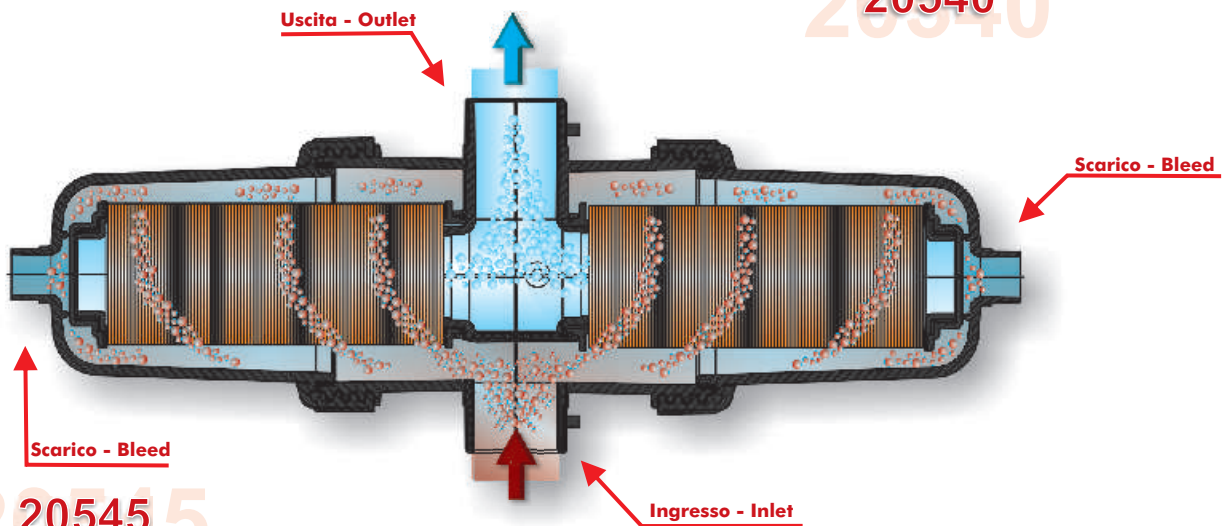

● Los filtros de discos Plastica ALFA también están dotados de un sistema que traslada al agua un movimiento helicoidal, el nuevo Sistema VORTIX, que convoya las impurezas sobre las paredes del filtro permitiendo así de reducir notablemente el número de lavados y por lo tanto el consumo de agua y energía.

PRINCIPIO DI FUNZIONAMENTO
OPERATING SCHEME - PRINCIPE DE FONCTIONNEMENT - PRINCIPIO DE FUNCIONAMIENTO

20015-D

20540

20545

Indice di filtrazione - Filtering rating

75 mesh
200 micron

120 mesh
130 micron

150 mesh
100 micron