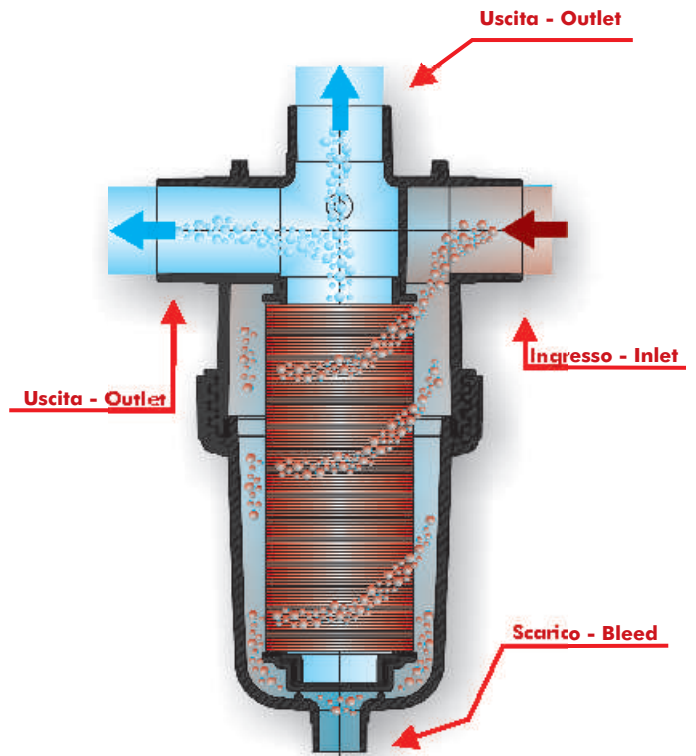

PRINCIPIO DI FUNZIONAMENTO
OPERATING SCHEME - PRINCIPE DE FONCTIONNEMENT - PRINCIPIO DE FUNCIONAMIENTO

20540

Indice di filtrazione - Filtering rating